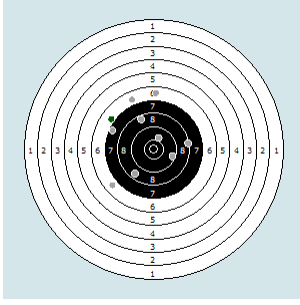

Serie 4

Volle Ringe	10	6	8	7	6	9	8	6	8	7	75 Ringe
Zehntel	10	6,9	8,5	7,5	6,8	9,5	8,7	6,7	8,3	7	79,9 Ringe
Teiler	745,9	3259,3	1972,4	2739	3283,4	1179	1836,8	3365,7	2082,9	3142,6	-
Innenzehner											Anzahl: 0