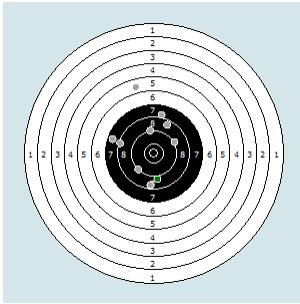

**Aloisi Francesco**  
**am 30.05.10**

**0**

**Statistik**

Schusswert X	10	9	8	7	6	5	4	3	2	1	0	<b>Gesamt (Ganze Ringe): 302</b>
Anzahl	0	2	7	15	8	5	1	2	0	0	0	<b>Gesamt (Zehntel Ringe): 318,7</b>

**Serie 1**

Volle Ringe	8	9	8	7	8	8	9	9	5	9	<b>80 Ringe</b>
Zehntel	8	9,2	8,6	7,7	8,6	8,3	9,3	9,2	5,8	9	<b>83,7 Ringe</b>
Teiler	2356,2	1385,7	1887,4	2630,9	1892,6	2118,7	1333,6	1404,8	4116,4	1541,9	-
Innenzehner											<b>Anzahl: 0</b>

**Serie 2**

Volle Ringe	8	8	4	6	9	9	7	6	8	8	<b>73 Ringe</b>
Zehntel	8,3	8,6	4,7	6	9,2	9,3	7,1	6,1	8	8,9	<b>76,2 Ringe</b>
Teiler	2123,5	1873,3	5016,2	3948,7	1428,4	1289,4	3112,4	3845,5	2361,6	1606,6	-
Innenzehner											<b>Anzahl: 0</b>