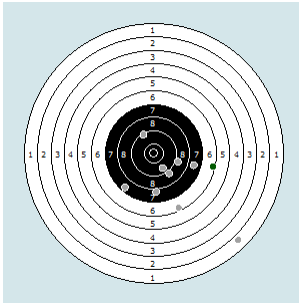

**ferrarelli Giuseppe
am 30.05.10**

0

Statistik

Schusswert X	10	9	8	7	6	5	4	3	2	1	0	Gesamt (Ganze Ringe): 282
Anzahl	2	3	10	6	11	3	1	2	1	1	1	Gesamt (Zehntel Ringe): 297,6

Serie 1

Volle Ringe	1	9	7	9	9	7	9	8	6	6	71 Ringe
Zehntel	1,9	9,1	7,8	9,1	9,3	7,6	9,7	8,1	6,5	6,4	75,5 Ringe
Teiler	7222,9	1483,9	2483,9	1517	1299,8	2663,8	1011,8	2294,9	3558,5	3628,5	-
Innenzehner											Anzahl: 0

Serie 2

Volle Ringe	9	8	8	3	8	10	4	0	7	7	64 Ringe
Zehntel	9,1	8,1	8,1	3	8,1	10,5	4,4	0	7,5	7,7	66,5 Ringe
Teiler	1487,3	2241,8	2275,3	6365,3	2248	371,2	5219	8153	2769,1	2587,2	-
Innenzehner						X					Anzahl: 1